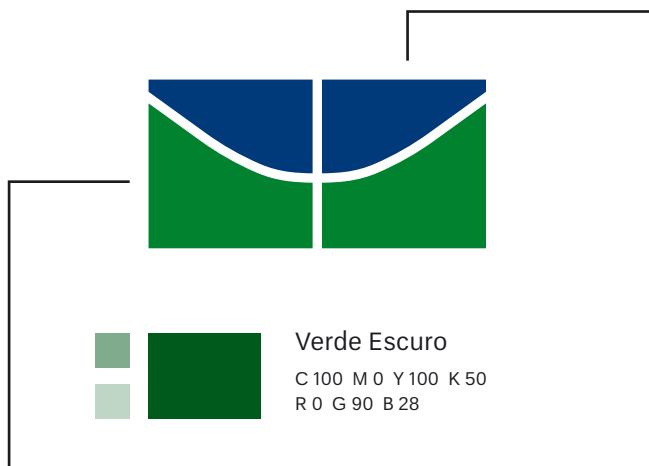

Legendas

CMYK

- C » Ciano
- M » Magenta
- Y » Amarelo
- K » Preto

RGB

- R » Red
- G » Green
- B » Blue

HEX » Hexadecimal

Verde Escuro
 C 100 M 0 Y 100 K 50
 R 0 G 90 B 28

<p>Verde UnB C 100 M 0 Y 100 K 20 R 0 G 130 B 46 Web Safe RGB #006633</p>	<p>Azul UnB C 100 M 65 Y 0 K 35 R 0 G 58 B 122 Web Safe RGB #003366</p>
---	---

Ao lado direito de cada cor, os respectivos códigos CMYK e RGB. Os dois quadradinhos menores à esquerda são porcentagens de 50% e 25% das cores puras.

Verde Médio
 C 50 M 0 Y 100 K 0
 R 152 G 192 B 0

Azul Médio
 C 100 M 50 Y 0 K 0
 R 0 G 104 B 180

Azul Violeta
 C 100 M 100 Y 0 K 0
 R 46 G 29 B 134

Verde Claro
 C 35 M 0 Y 70 K 0
 R 186 G 210 B 102

Ciano Puro
 C 100 M 0 Y 0 K 0
 R 0 G 166 B 235

Azul Esverdeado
 C 100 M 0 Y 40 K 0
 R 0 G 160 B 167

Amarelo Médio
 C 0 M 20 Y 100 K 0
 R 253 G 202 B 0